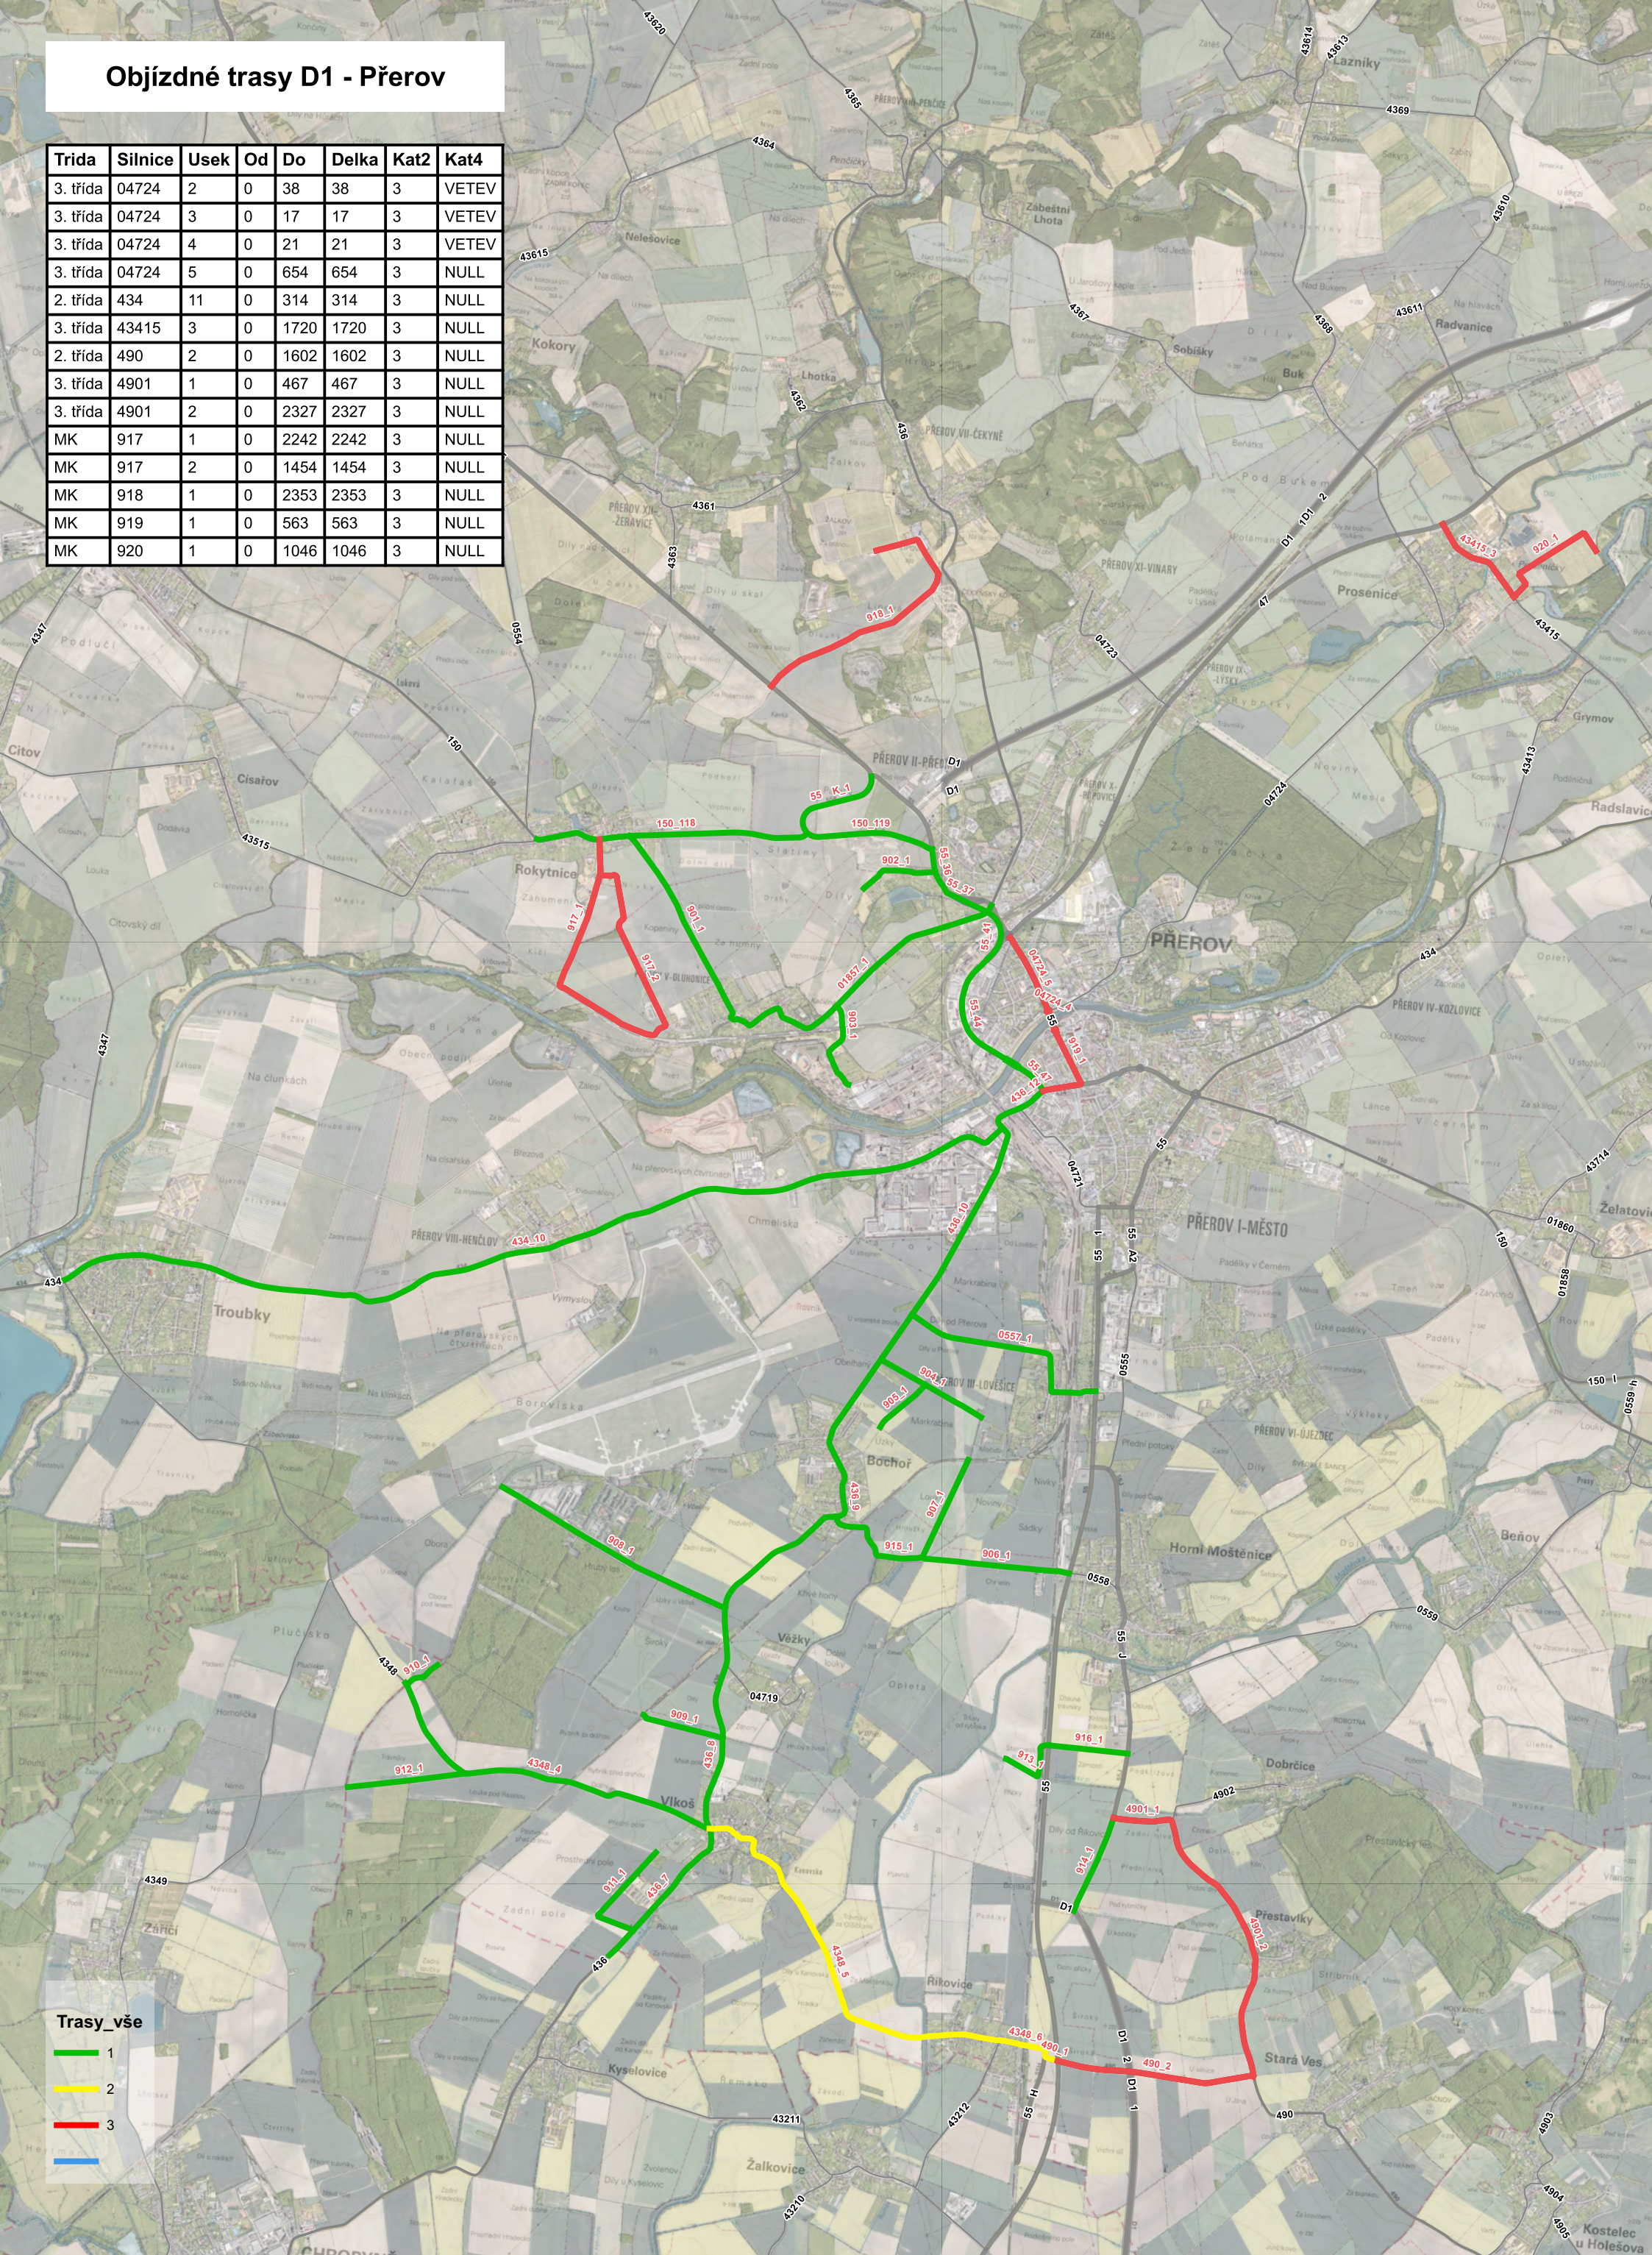

Objízdné trasy D1 - Přerov

Trída	Silnice	Usek	Od	Do	Delka	Kat2	Kat4
3. třída	04724	2	0	38	38	3	VETEV
3. třída	04724	3	0	17	17	3	VETEV
3. třída	04724	4	0	21	21	3	VETEV
3. třída	04724	5	0	654	654	3	NULL
2. třída	434	11	0	314	314	3	NULL
3. třída	43415	3	0	1720	1720	3	NULL
2. třída	490	2	0	1602	1602	3	NULL
3. třída	4901	1	0	467	467	3	NULL
3. třída	4901	2	0	2327	2327	3	NULL
MK	917	1	0	2242	2242	3	NULL
MK	917	2	0	1454	1454	3	NULL
MK	918	1	0	2353	2353	3	NULL
MK	919	1	0	563	563	3	NULL
MK	920	1	0	1046	1046	3	NULL

Trasy_vše

- 1
- 2
- 3
- 4